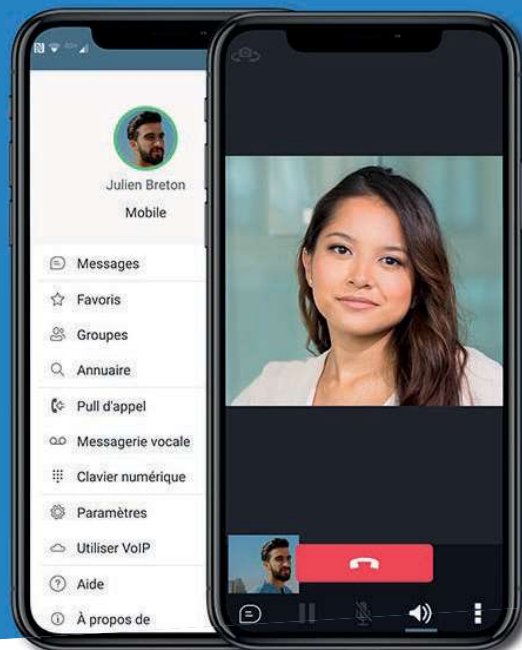

## Pilotez votre téléphonie

**Dialog** s'adapte à toutes les évolutions de la communication d'entreprise. Au bureau ou en déplacement, sur PC, MAC, Android ou IOS, communiquez, partagez et collaborez efficacement avec vos équipes et vos interlocuteurs externes.

UN SOFTPHONE  
TOTALEMENT  
PARAMÉTRABLE  
ET INTÉGRÉ À  
OFFICE 365

RÉPOND À TOUTES VOS  
SITUATIONS DE MOBILITÉ  
EN TÉLÉTRAVAIL OU À  
L'INTERNATIONAL

# UN SOFTPHONE POLYVALENT

Accessible depuis n'importe quel appareil au bureau comme en déplacement, vous retrouvez avec **DIALOG** en quelques clics votre environnement professionnel. Couvrant l'ensemble de vos besoins de communication, vous améliorez votre productivité et votre joignabilité.