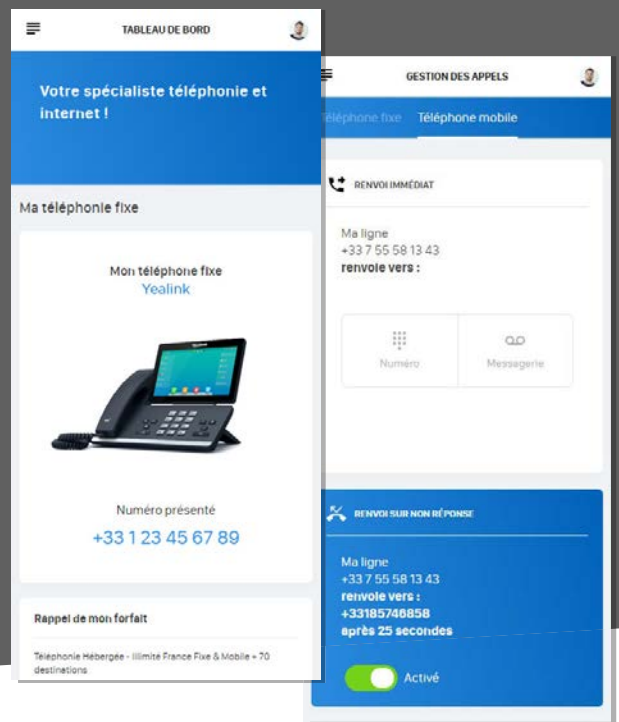

## Pilotez autrement votre téléphonie fixe et mobile

Découvrez la solution qui simplifie la vie des professionnels en leur offrant de la souplesse dans la gestion de leur téléphonie. Des fonctionnalités innovantes, un maximum de flexibilité dans votre quotidien, un outil qui favorise la mobilité le tout accessible sur une seule et même plateforme via une simple connexion internet.

# UN TABLEAU DE BORD MULTIFONCTION

Accessible depuis votre mobile ou votre ordinateur, ce tableau de bord vous permet de piloter simplement toute votre téléphonie.  
De nombreuses fonctionnalités pour répondre à tous les usages des professionnels.